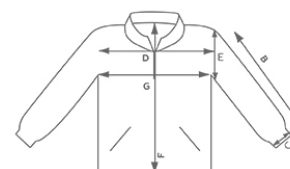

XS	S	M	L	XL	XXL	XXXL
F	64,5 cm	66,5 cm	68,5 cm	70,5 cm	72,5 cm	74,5 cm	76,5 cm
G	48,5 cm	51 cm	53,5 cm	56 cm	58,5 cm	61 cm	63,5 cm
B	20 cm	21 cm	22 cm	23 cm	24 cm	25 cm	26 cm
C	13 cm	14 cm	15 cm	16 cm	17 cm	18 cm	19 cm
E	24 cm	25 cm	26 cm	27 cm	28 cm	29 cm	30 cm
D	12 cm	13 cm	14 cm	15 cm	16 cm	17 cm	18 cm