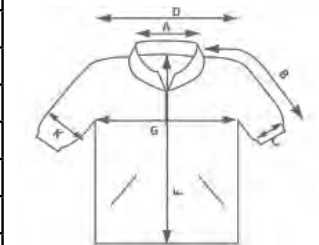

T-shirt Fashion

Réf : TBMC300047 XS/0S/0M/0L/XL/2L/3L

	XS	S	M	L	XL	XXL	XXXL
G	49 cm	51,5 cm	54 cm	56,5 cm	59 cm	61,5 cm	64 cm
F	66 cm	68 cm	70 cm	72 cm	74 cm	76 cm	78 cm
B	17 cm	18 cm	19 cm	20 cm	21 cm	22 cm	23 cm
A	16,5 cm	17,5 cm	18,5 cm	19,5 cm	20,5 cm	21 cm	22 cm
C	17 cm	17,5 cm	18 cm	18,5 cm	19 cm	19,5 cm	20 cm
K	21 cm	22 cm	23 cm	24 cm	25 cm	26 cm	27 cm
D	45 cm	47 cm	49 cm	51 cm	53 cm	55 cm	57 cm