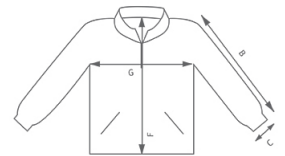

TOYOTA GAZOO Racing Veste Team légère

Réf : TBMM8WECLW XS/0S/0M/0L/XL/2L/3L

	XS	S	M	L	XL	XXL	XXXL
F	75 cm	77 cm	79 cm	81 cm	83 cm	85 cm	87 cm
G	53 cm	56 cm	59 cm	62 cm	65 cm	68 cm	71 cm
B	65 cm	66 cm	67 cm	68 cm	69 cm	70 cm	71 cm
D	11,5 cm	12,5 cm	13,5 cm	14,5 cm	15,5 cm	16,5 cm	17,5 cm
C	12,5 cm	13 cm	13,5 cm	14 cm	14,5 cm	15 cm	15,5 cm
J	50 cm	53 cm	56 cm	59 cm	62 cm	65 cm	68 cm

TOYOTA GAZOO Racing Sweat-shirt Team

Réf : TBMM8WECTS XS/0S/0M/0L/XL/2L/3L

	XS	S	M	L	XL	XXL	XXXL
G	47 cm	50 cm	53 cm	56 cm	59 cm	62 cm	65 cm
F	64 cm	66 cm	68 cm	70 cm	72 cm	74 cm	76 cm
B	67 cm	68 cm	69 cm	70 cm	72 cm	74 cm	73 cm
J	41 cm	44 cm	47 cm	50 cm	53 cm	55 cm	58 cm
C	8 cm	8 cm	8,5 cm	8,5 cm	8,5 cm	9 cm	9 cm

TOYOTA GAZOO Racing Veste Lifestyle Softshell

Réf : TBMM62650E XS/0S/0M/0L/XL/2L/3L

	XS	S	M	L	XL	XXL	XXXL
F	69 cm	71 cm	73 cm	75 cm	77 cm	79 cm	81 cm
G	48 cm	51 cm	54 cm	57 cm	60 cm	63 cm	66 cm
B	72,5 cm	74 cm	75,5 cm	77 cm	78,5 cm	80 cm	81,5 cm
C	11,5 cm	12 cm	12,5 cm	13 cm	13,5 cm	14 cm	14,5 cm

TOYOTA GAZOO Racing Team Gilet

Réf : TBMM62790E XS/0S/0M/0L/XL/2L/3L

	XS	S	M	L	XL	XXL	XXXL
F	65 cm	67 cm	69 cm	71 cm	73 cm	75 cm	77 cm
G	50 cm	53 cm	56 cm	59 cm	62 cm	65 cm	68 cm
J	49 cm	52 cm	55 cm	58 cm	61 cm	64 cm	67 cm
D	11,5 cm	12,5 cm	13,5 cm	14,5 cm	15,5 cm	16,5 cm	17,5 cm