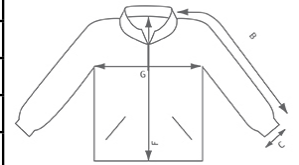

Polo de l'équipe WRC 18

Réf: TBMM8WRCMP XS/0S/0M/0L/XL/2L/3L

	XS	S	M	L	XL	XXL	XXXL
F	69 cm	71 cm	73 cm	75 cm	77 cm	79 cm	81 cm
G	48 cm	51 cm	54 cm	57 cm	60 cm	63 cm	66 cm
B	72,5 cm	74 cm	75,5 cm	77 cm	78,5 cm	80 cm	81,5 cm
C	11,5 cm	12 cm	12,5 cm	13 cm	13,5 cm	14 cm	14,5 cm