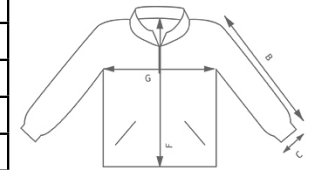

Veste Softshell de l'équipe WRC 18

Réf: **TBMM8WRCSJ** XS/0S/0M/0L/XL/2L/3L

	XS	S	M	L	XL	XXL	XXXL
F	69 cm	71 cm	73 cm	75 cm	77 cm	79 cm	81 cm
G	48 cm	51 cm	54 cm	57 cm	60 cm	63 cm	66 cm
B	72,5 cm	74 cm	75,5 cm	77 cm	78,5 cm	80 cm	81,5 cm
C	11,5 cm	12 cm	12,5 cm	13 cm	13,5 cm	14 cm	14,5 cm