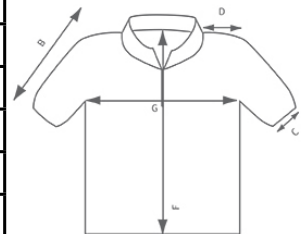

Polo blanc ou noir pour femme TGR 18

Réf : TBMM8GRLP1 / TBMM8GRLP2 XS/0S/0M/0L/XL

	XS	S	M	L	XL
F	58 cm	60 cm	62 cm	64 cm	66 cm
G	46 cm	48 cm	50 cm	52 cm	54 cm
B	16 cm	17 cm	18 cm	19 cm	20 cm
C	12,5 cm	13 cm	13,5 cm	14 cm	14,5 cm
D	10 cm	11 cm	12 cm	13 cm	14 cm