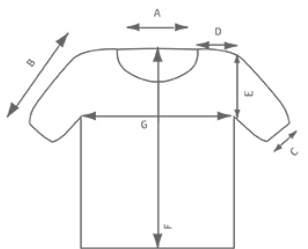

T-shirt pour femme TGR 18

Réf : TBMM8GRLT1 XS/0S/0M/0L/XL

	XS	S	M	L	XL
F	56 cm	58 cm	60 cm	62 cm	64 cm
G	42 cm	45 cm	48 cm	51 cm	54 cm
D	9 cm	9,5 cm	10 cm	10,5 cm	11 cm
B	15 cm	16 cm	17 cm	18 cm	19 cm
C	16 cm	16,5 cm	17 cm	17,5 cm	18 cm
A	15 cm	15 cm	16 cm	16 cm	17 cm
E	20,5 cm	21 cm	21,5 cm	22 cm	22,5 cm