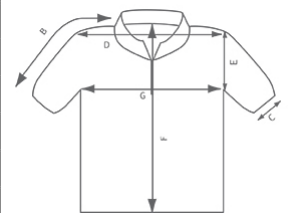

TOYOTA GAZOO Racing WRC Veste Team légère

Réf: TBMM62870R XS/0S/0M/0L/XL/2L/3L

	XS	S	M	L	XL	XXL	XXXL
F	70 cm	72 cm	74 cm	76 cm	78 cm	80 cm	82 cm
G	47 cm	49,5 cm	52 cm	54,5 cm	57 cm	59,5 cm	63,5 cm
B	22 cm	23 cm	24 cm	25 cm	26 cm	27 cm	28 cm
C	16,5 cm	17 cm	17,5 cm	18 cm	18,5 cm	19 cm	19,5 cm
E	26 cm	27 cm	28 cm	29 cm	30 cm	31 cm	32 cm
D	13,5 cm	14,5 cm	15,5 cm	16,5 cm	17,5 cm	18,5 cm	19,5 cm