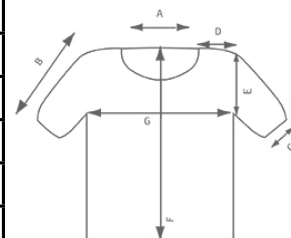

XS	S	M	L	XL
F	56,0 cm	58,0 cm	60,0 cm	62,0 cm	64,0 cm
G	42 cm	45 cm	48 cm	51 cm	54 cm
D	9 cm	9,5 cm	10 cm	10,5 cm	11 cm
B	15 cm	16 cm	17 cm	18 cm	19 cm
C	16 cm	16,5 cm	17 cm	17,5 cm	18 cm
A	15 cm	15 cm	16 cm	16 cm	17 cm
E	20,5 cm	21 cm	21,5 cm	22 cm	22,5 cm