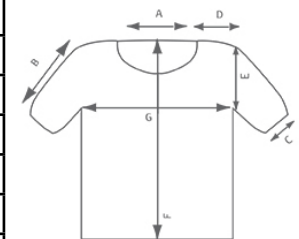

XS	S	M	L	XL	XXL
F	66 cm	68 cm	70 cm	72 cm	74 cm	76 cm
G	47 cm	50 cm	53 cm	56 cm	59 cm	62 cm
B	20 cm	21 cm	22 cm	23 cm	24 cm	25 cm
A	13 cm	14 cm	14 cm	15 cm	15 cm	16 cm
D	13 cm	13,5 cm	14 cm	14,5 cm	15 cm	15,5 cm
C	15 cm	16 cm	17 cm	18 cm	19 cm	20 cm
E	23 cm	24 cm	25 cm	26 cm	27 cm	28 cm