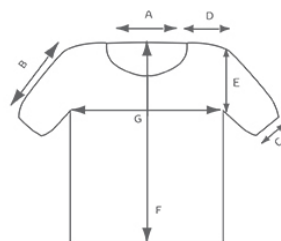

T-shirt pour homme TOYOTA JPN

Réf: **TBMC62311G** XS/0S/0M/0L/XL/2L/3L

	XS	S	M	L	XL	XXL	XXXL
F	66 cm	68 cm	70 cm	72 cm	74 cm	76 cm	78 cm
G	49 cm	51,5 cm	54 cm	56,5 cm	59 cm	61,5 cm	64 cm
B	17 cm	18 cm	19 cm	20 cm	21 cm	22 cm	23 cm
A	16,5 cm	17,5 cm	18,5 cm	19,5 cm	20,5 cm	21 cm	21,5 cm
D	45 cm	47 cm	49 cm	51 cm	53 cm	55 cm	57 cm
C	17 cm	17,5 cm	18 cm	18,5 cm	19 cm	19,5 cm	20 cm
E	21 cm	22 cm	23 cm	24 cm	25 cm	26 cm	27 cm

T-shirt pour homme

Réf: **TBMC62511G** XS/0S/0M/0L/XL/2L/3L

	XS	S	M	L	XL	XXL	XXXL
F	66 cm	68 cm	70 cm	72 cm	74 cm	76 cm	78 cm
G	49 cm	51,5 cm	54 cm	56,5 cm	59 cm	61,5 cm	64 cm
B	17 cm	18 cm	19 cm	20 cm	21 cm	22 cm	23 cm
A	16,5 cm	17,5 cm	18,5 cm	19,5 cm	20,5 cm	21 cm	21,5 cm
D	45 cm	47 cm	49 cm	51 cm	53 cm	55 cm	57 cm
C	17 cm	17,5 cm	18 cm	18,5 cm	19 cm	19,5 cm	20 cm
E	21 cm	22 cm	23 cm	24 cm	25 cm	26 cm	27 cm

Jeux Olympiques

T-shirt rouge/bleu/jaune/noir/blanc/vert

Réf: **TBMT63011S / TBMT65011S / TBMT67011S / TBMT62011S / TBMT61011S / TBMT66011S**

	XS	S	M	L	XL	XXL	XXXL
G	49 cm	50 cm	53 cm	56 cm	58 cm	62 cm	64 cm
F	62 cm	69 cm	72 cm	74 cm	76 cm	78 cm	80 cm
B	15 cm	16 cm	17 cm	18 cm	18 cm	19 cm	20 cm
J	15 cm	16 cm	17 cm	18 cm	18 cm	19 cm	20 cm

Veste softshell

Réf: **TBMT62050S** XS/0S/0M/0L/XL/2L/3L

	XS	S	M	L	XL	XXL	XXXL
G	50,5 cm	52,5 cm	54,5 cm	56,5 cm	58,5 cm	60,5 cm	62,5 cm
F	68,5 cm	70,5 cm	72,5 cm	74,5 cm	76,5 cm	78 cm	80 cm
M	64 cm	66 cm	68 cm	70 cm	72 cm	74 cm	76 cm
L	76 cm	78 cm	80 cm	82 cm	84 cm	86 cm	88 cm
A	20,5 cm	21 cm	21,5 cm	22 cm	22,5 cm	23 cm	23,5 cm
C	13 cm	13,5 cm	14 cm	14,5 cm	15 cm	15,5 cm	16 cm