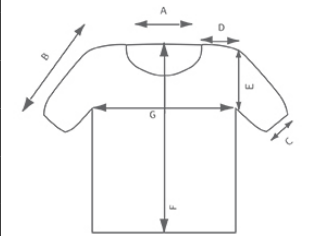

WEC 18 T-Shirt pour enfant

Réf: TBMM8WECCK XS/0S/0M/0L/XL

	S	M	L	XL
F	50 cm	52 cm	54 cm	56 cm
G	35 cm	38 cm	41 cm	44 cm
B	17 cm	18 cm	18 cm	21 cm
A	12,5 cm	13 cm	13,5 cm	14 cm
D	8,5 cm	9 cm	9,5 cm	10 cm
C	11 cm	12 cm	13 cm	14 cm
E	16,5 cm	17,5 cm	18,5 cm	19 cm