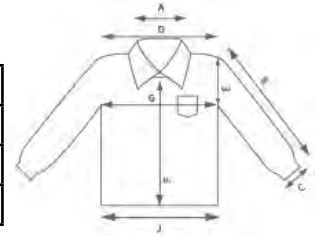

Chemise blanche classique

Réf : TBMC100040 XS/0S/0M/0L/XL/2L/3L

	S	M	L	XL	XXL	3XL
F	75,5 cm	77,5 cm	79,5 cm	81,5 cm	83,5 cm	85,5 cm
G	52 cm	55 cm	58 cm	62 cm	66 cm	70 cm
B	65 cm	67 cm	69 cm	70,5 cm	71,5 cm	73,5 cm