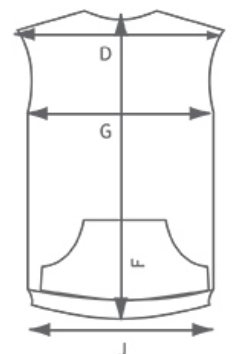

TOYOTA GAZOO Racing Team Gilet

Réf : TBMM62790E XS/0S/0M/0L/XL/2L/3L

	XS	S	M	L	XL	XXL	XXXL
F	65 cm	67 cm	69 cm	71 cm	73 cm	75 cm	77 cm
G	50 cm	53 cm	56 cm	59 cm	62 cm	65 cm	68 cm
J	49 cm	52 cm	55 cm	58 cm	61 cm	64 cm	67 cm
D	11,5 cm	12,5 cm	13,5 cm	14,5 cm	15,5 cm	16,5 cm	17,5 cm