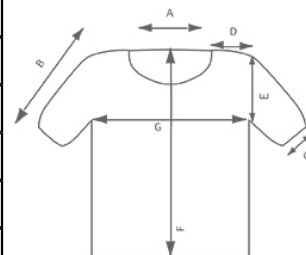

S	M	L	XL
F	50 cm	52 cm	54 cm	56 cm
G	35 cm	38 cm	41 cm	44 cm
B	17 cm	18 cm	18 cm	21 cm
A	12,5 cm	13 cm	13,5 cm	14 cm
D	8,5 cm	9 cm	9,5 cm	10 cm
C	11 cm	12 cm	13 cm	14 cm
E	16,5 cm	17,5 cm	18,5 cm	19 cm