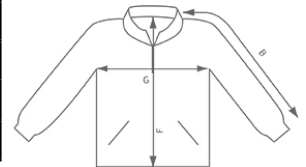

Veste softshell

Réf: TBMT6LCSSH 0S/0M/0L/XL/2L/3L

	S	M	L	XL	XXL	3XL
G	70 cm	73 cm	76 cm	79 cm	82 cm	85 cm
F	52 cm	56,0 cm	60 cm	64,0 cm	68 cm	72,0 cm
B	66 cm	67,5 cm	69 cm	71 cm	73 cm	75 cm