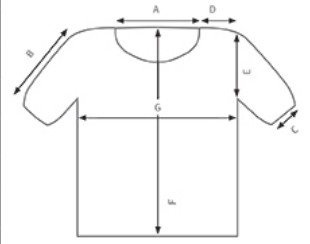

WEC T-shirt avec le motif "Vainqueur au Mans" T-Shirt

Réf: TBMM813WTO XS/0S/0M/0L/XL/2L/3L

	XS	S	M	L	XL	XXL	XXXL
F	66 cm	68 cm	70 cm	72 cm	74 cm	76 cm	78 cm
G	47 cm	50 cm	53 cm	56 cm	59 cm	62 cm	65 cm
B	20 cm	21 cm	22 cm	23 cm	24 cm	25 cm	26 cm
A	13 cm	14 cm	14 cm	15 cm	15 cm	16 cm	17 cm
D	13 cm	13,5 cm	14 cm	14,5 cm	15 cm	15,5 cm	16 cm
C	15 cm	16 cm	17 cm	18 cm	19 cm	20 cm	21 cm
E	23 cm	24 cm	25 cm	26 cm	27 cm	28 cm	29 cm