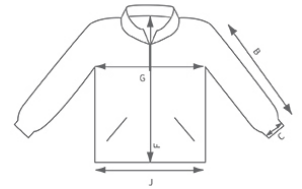

TOYOTA GAZOO Racing Sweat-shirt Team

Réf : TBMM8WECTS XS/0S/0M/0L/XL/2L/3L

	XS	S	M	L	XL	XXL	XXXL
G	47 cm	50 cm	53 cm	56 cm	59 cm	62 cm	65 cm
F	64 cm	66 cm	68 cm	70 cm	72 cm	74 cm	76 cm
B	67 cm	68 cm	69 cm	70 cm	72 cm	74 cm	73 cm
J	41 cm	44 cm	47 cm	50 cm	53 cm	55 cm	58 cm
C	8 cm	8 cm	8,5 cm	8,5 cm	8,5 cm	9 cm	9 cm

TOYOTA GAZOO Racing Veste Lifestyle Softshell

Réf : TBMM62650E XS/0S/0M/0L/XL/2L/3L

	XS	S	M	L	XL	XXL	XXXL
F	69 cm	71 cm	73 cm	75 cm	77 cm	79 cm	81 cm
G	48 cm	51 cm	54 cm	57 cm	60 cm	63 cm	66 cm
B	72,5 cm	74 cm	75,5 cm	77 cm	78,5 cm	80 cm	81,5 cm
C	11,5 cm	12 cm	12,5 cm	13 cm	13,5 cm	14 cm	14,5 cm