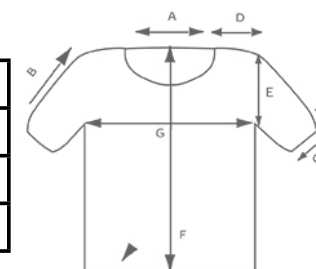

T-shirt pour femme TOYOTA JPN

Réf : TBMC62312G OS/OM/OL/XL/2L

	S	M	L	XL
F	64 cm	67 cm	69 cm	71 cm
G	41 cm	43 cm	47 cm	50 cm
B	18 cm	19 cm	20 cm	21 cm