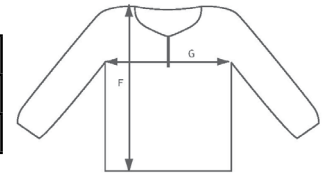

T-shirt manches longues Land Cruiser

Réf: TBMT6LCLST 0S/0M/0L/XL/2L/3L

	S	M	L	XL	XXL	3XL
F	70 cm	72 cm	74 cm	76 cm	78 cm	80 cm
G	50 cm	53,0 cm	56 cm	60,0 cm	64 cm	68,0 cm