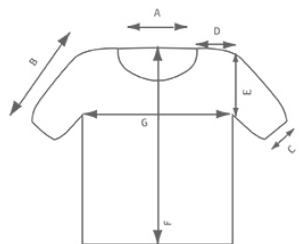

XS	S	M	L	XL
F	56 cm	58 cm	60 cm	62 cm	64 cm
G	42 cm	45 cm	48 cm	51 cm	54 cm
D	9 cm	9,5 cm	10 cm	10,5 cm	11 cm
B	15 cm	16 cm	17 cm	18 cm	19 cm
C	16 cm	16,5 cm	17 cm	17,5 cm	18 cm
A	15 cm	15 cm	16 cm	16 cm	17 cm
E	20,5 cm	21 cm	21,5 cm	22 cm	22,5 cm