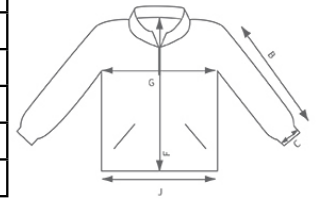

Sweat de l'équipe WRC 18

Réf: **TBMM8WRCTS** XS/0S/0M/0L/XL/2L/3L

	XS	S	M	L	XL	XXL	XXXL
G	47 cm	50 cm	53 cm	56 cm	59 cm	62 cm	65 cm
F	64 cm	66 cm	68 cm	70 cm	72 cm	74 cm	76 cm
B	67 cm	68 cm	69 cm	70 cm	72 cm	74 cm	73 cm
J	41 cm	44 cm	47 cm	50 cm	53 cm	55 cm	58 cm
C	8 cm	8 cm	8,5 cm	8,5 cm	8,5 cm	9 cm	9 cm