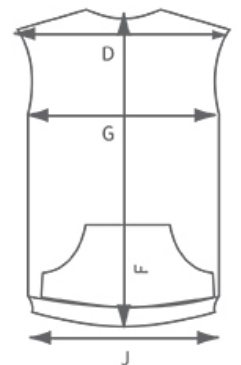

Gilet de l'équipe WRC 18

Réf: **TBMM8WRCTG** XS/0S/0M/0L/XL/2L/3L

	XS	S	M	L	XL	XXL	XXXL
F	65 cm	67 cm	69 cm	71 cm	73 cm	75 cm	77 cm
G	50 cm	53 cm	56 cm	59 cm	62 cm	65 cm	68 cm
J	49 cm	52 cm	55 cm	58 cm	61 cm	64 cm	67 cm
D	11,5 cm	12,5 cm	13,5 cm	14,5 cm	15,5 cm	16,5 cm	17,5 cm